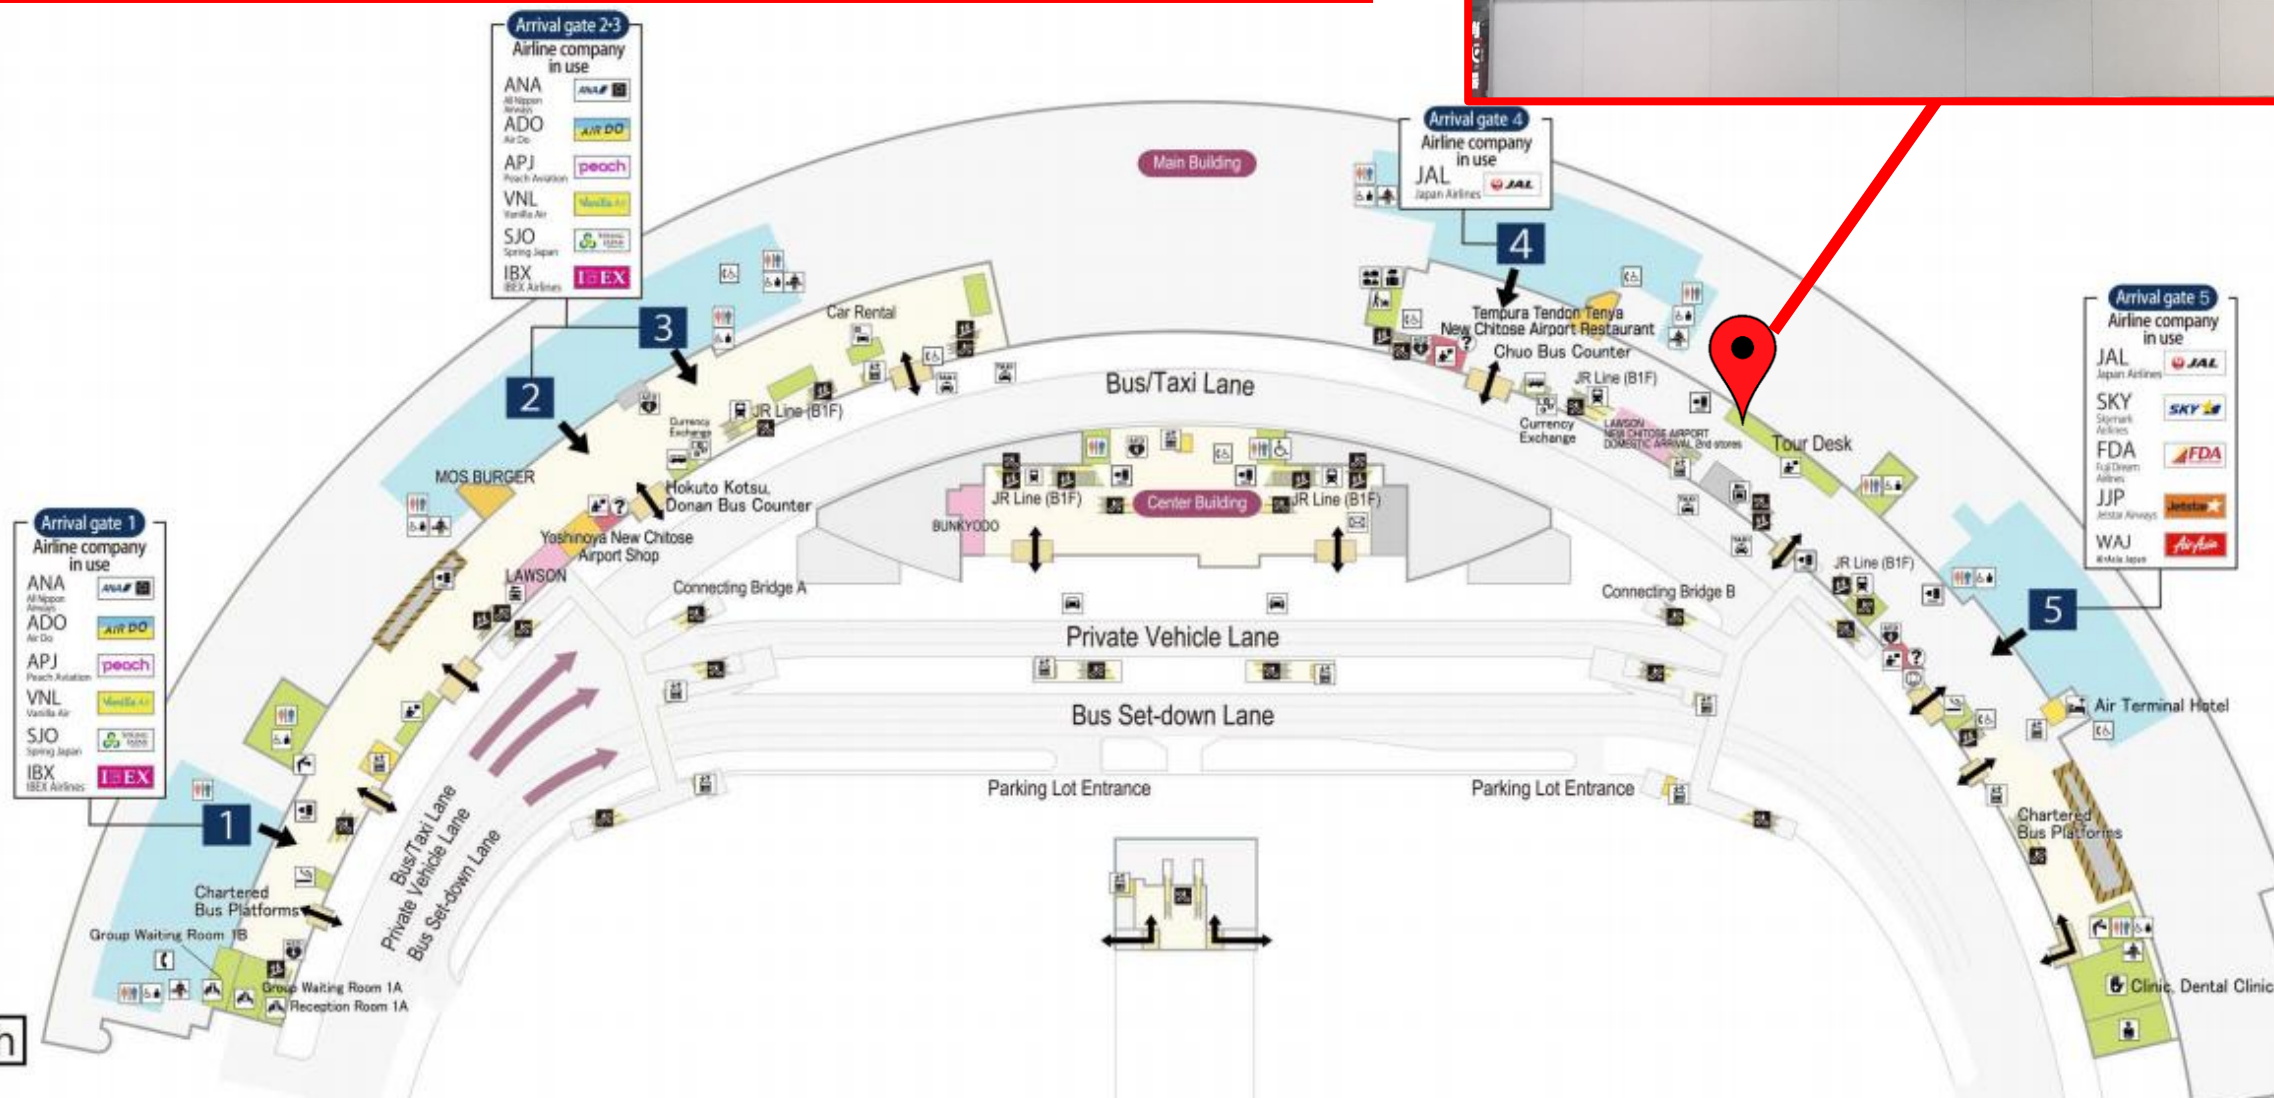

📍 集合場所

ツアーデスク

1F 国内線到着ロビー

2F 国際線到着ロビー