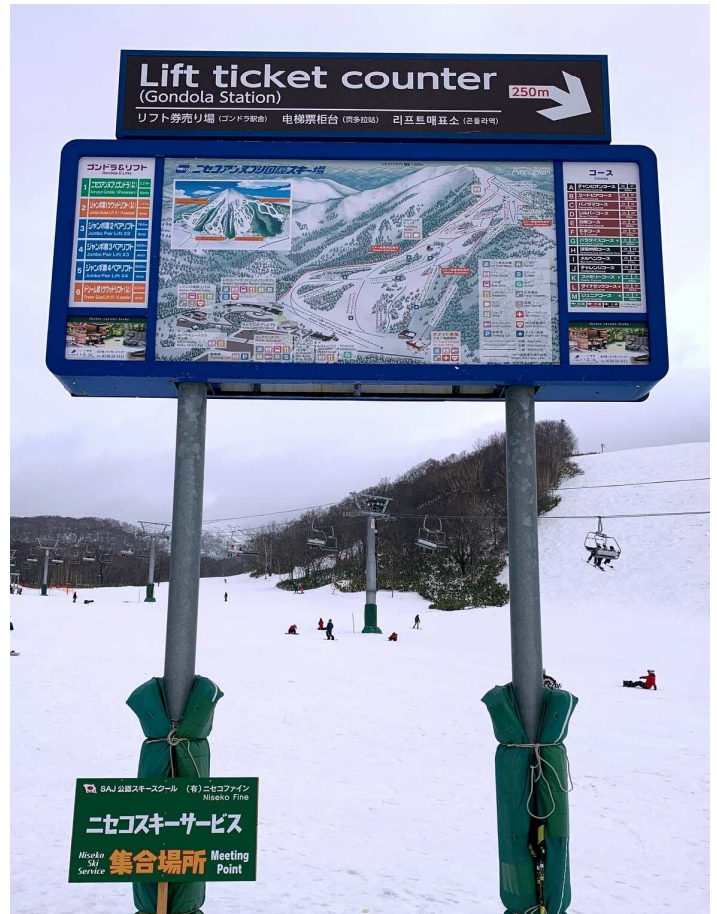

Annupuri Ski Resort

Meeting Point

レッスン集合場所

Green signboard
near the bus stop
バス停近くの
緑の看板

Restaurant Nook Annupuri & Bus Stop

レッスン時間 AM 10:00~12:00
Lesson Schedule PM 13:30~15:30